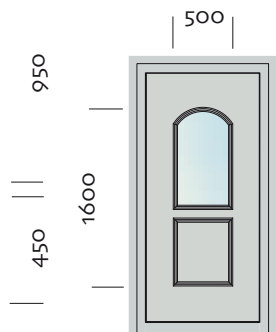

SERIE H / DEURPANEEL MET SMALLE SIERLIJST INCL. GLAS

H51

Paneelserie
Maat
Model
Kaders

H
2210 (2200x1000)
H01 enz
Alleen buitenzijde of beide zijden.

Aluminium plaat 1,5 mm
Pur 19 mm
Aluminium plaat 1,5 mm

Materiaal