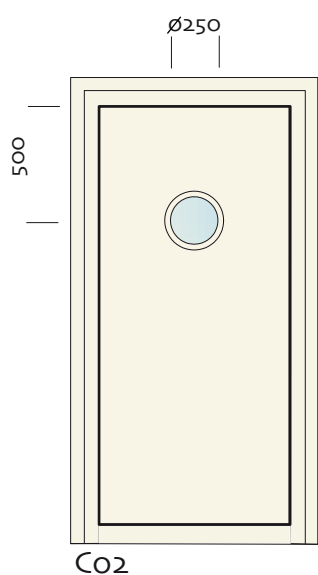

Materiaal

Aluminium plaat 1,5 mm

PUR 19 mm

Aluminium plaat 1,5 mm

SERIE C / DEURPANEEL VLAK MET GLAS INCL.KADER 30/3

C02

C22

C51