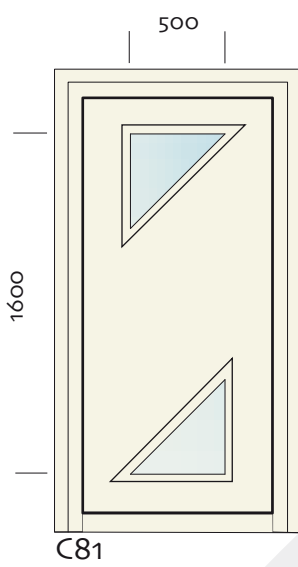

SERIE A / DEURPANEEL VLAK

Afmeting	Model
1000x1000	A1010
2000x1000	A2010
2200x1000	A2210
2500x1250	A2512
3000x1000	A3010
3000x1500	A3015
4000x1500	A4015

Aluminium plaat 1,5 mm
XPS 19 / 21 mm
Aluminium plaat 1,5 mm

Materiaal

Aluminium plaat 1,5 mm

PUR 19 mm

Aluminium plaat 1,5 mm

SERIE C / DEURPANEEL VLAK MET GLAS INCL.KADER 30/3

C02

C22

C51

C57

C81
gespiegeld C82

Opties;

- breed assortiment glas, niet vervangbaar.
- ook leverbaar volgens eigen ontwerp

Paneelserie C
 Maat 2210 (2200x1000)
 Model C01 enz
 Kader/lijs 30/3

Aluminium plaat 1,5 mm —
 Pur 19 mm —
 Aluminium plaat 1,5 mm —