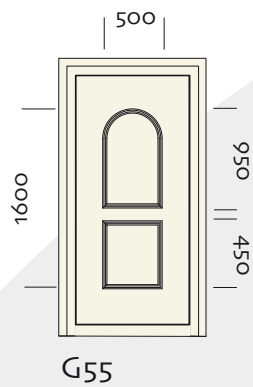

F
1000x600
F01 enz

Aluminium plaat 1,5 mm
bij gefreesde groef plaat 3mm
XPS 19 mm
Aluminium plaat 1,5 mm

Materiaal

SERIE G / DEURPANEEL MET SMALLE SIERLIJST

Paneelserie
Maat
Model
Kaders

G
2210 (2200x1000)
G01 enz
Alleen buitenzijde
of beide zijden.

Aluminium plaat 1,5 mm
XPS 19 mm
Aluminium plaat 1,5 mm

Materiaal

SERIE H / DEURPANEEL MET SMALLE SIERLIJST INCL. GLAS

H01

H03

H19

H21

H31