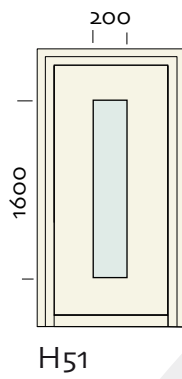

SERIE I / DEURPANEEL MET BREDE SIERLIJST

Paneelserie I
 Maat 2210 (2200x1000)
 Model I01 enz
 Kaders Alleen buitenzijde of beide zijden.

Aluminium plaat 1,5 mm
 XPS 19 mm
 Aluminium plaat 1,5 mm

SERIE J / DEURPANEEL MET BREDE SIERLIJST INCL. GLAS

Paneelserie
Maat
Model
Kaders

J
2210 (2200x1000)
J01 enz
Alleen buitenzijde of beide zijden.

Aluminium plaat 1,5 mm
Pur 19 mm
Aluminium plaat 1,5 mm

Materiaal

SERIE K / ALUMINIUM PLAAT 1,5 OF 3 MM

Afmeting