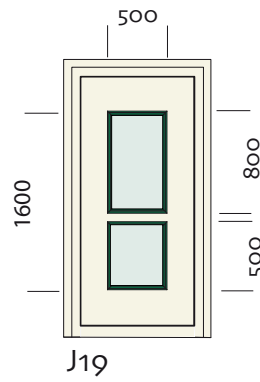

SERIE I / DEURPANEEL MET BREDE SIERLIJST

Paneelserie I
 Maat 2210 (2200x1000)
 Model I01 enz
 Kaders Alleen buitenzijde of beide zijden.

Aluminium plaat 1,5 mm
 XPS 19 mm
 Aluminium plaat 1,5 mm

SERIE J / DEURPANEEL MET BREDE SIERLIJST INCL. GLAS

Paneelserie
Maat
Model
Kaders

J
2210 (2200x1000)
J01 enz
Alleen buitenzijde of beide zijden.

Aluminium plaat 1,5 mm
Pur 19 mm
Aluminium plaat 1,5 mm

Materiaal

SERIE K / ALUMINIUM PLAAT 1,5 OF 3 MM

Afmeting