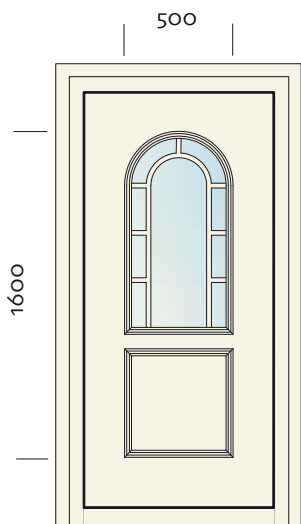

Aluminium plaat 1,5 mm
XPS 19 mm
Aluminium plaat 1,5 mm

Materiaal

SERIE H / DEURPANEEL MET SMALLE SIERLIJST INCL. GLAS

H01

H03

H19

H21

H31