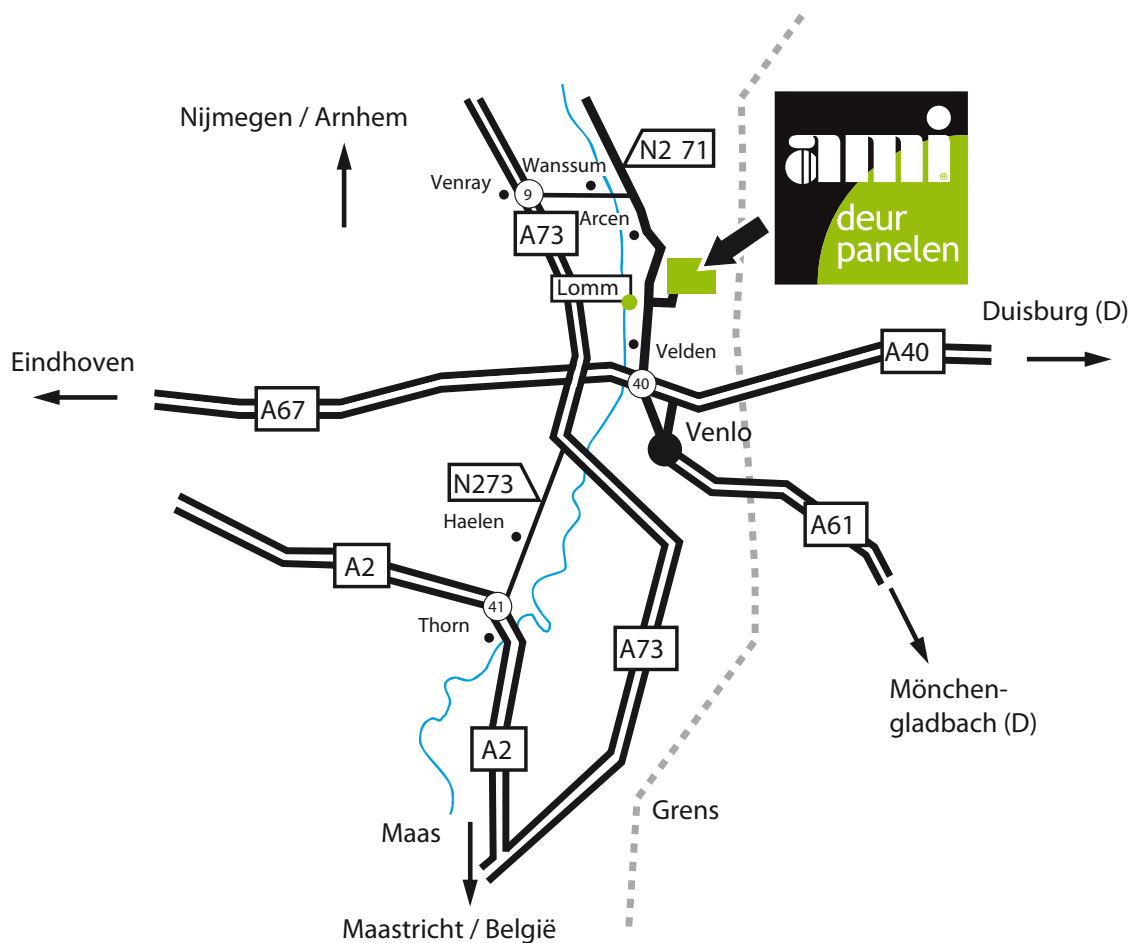

STANDAARD FIGUURGLAS;

- Delta blank
- Antiek
- Niagara
- Gothic
- Silvit
- Crepi
- Chinchilla
- Screen
- Master carré 4 mm
- Listral D

NOTITIES

WAAR KUNT U ONS VINDEN

AMI BV
Postbus 4306, 5944 ZG Arcen
Spikweien 70, 5943 AD Lomm
T +3177 473 74 75
F +3177 473 74 79
E info@amideurpanelen.nl
I www.amideurpanelen.nl