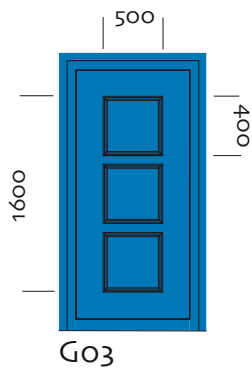

F
1000x600
F01 enz

Aluminium plaat 1,5 mm
bij gefreesde groef plaat 3mm
XPS 19 mm
Aluminium plaat 1,5 mm

Materiaal

SERIE G / DEURPANEEL MET SMALLE SIERLIJST

Paneelserie
Maat
Model
Kaders

G
2210 (2200x1000)
G01 enz
Alleen buitenzijde
of beide zijden.