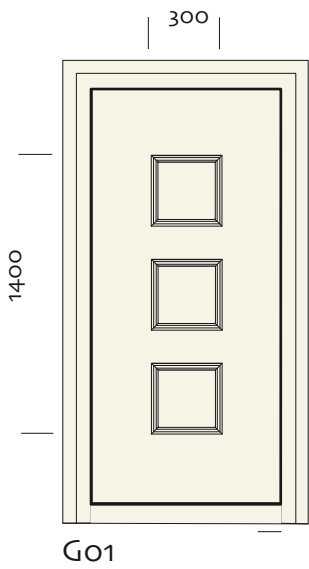

F
1000x600
F01 enz

Aluminium plaat 1,5 mm
bij gefreesde groef plaat 3mm
XPS 19 mm
Aluminium plaat 1,5 mm

Materiaal

SERIE G / DEURPANEEL MET SMALLE SIERLIJST

Paneelserie
Maat
Model
Kaders

G
2210 (2200x1000)
G01 enz
Alleen buitenzijde
of beide zijden.