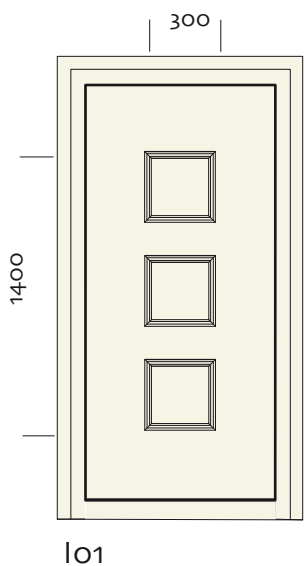

SERIE I / DEURPANEEL MET BREDE SIERLIJST

Paneelserie I
Maat 2210 (2200x1000)
Model I01 enz
Kaders Alleen buitenzijde of beide zijden.

Aluminium plaat 1,5 mm
XPS 19 mm
Aluminium plaat 1,5 mm