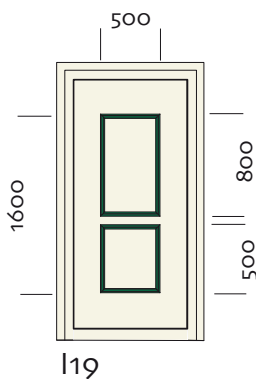

Aluminium plaat 1,5 mm
XPS 19 mm
Aluminium plaat 1,5 mm

Materiaal

SERIE H / DEURPANEEL MET SMALLE SIERLIJST INCL. GLAS

H01

H03

H19

H21

H31

H61

H51

H55

H41

Paneelserie
Maat
Model
Kaders

H
2210 (2200x1000)
H01 enz
Alleen buitenzijde of beide zijden.

Aluminium plaat 1,5 mm
Pur 19 mm
Aluminium plaat 1,5 mm

Materiaal

SERIE I / DEURPANEEL MET BREDE SIERLIJST

Paneelserie I
 Maat 2210 (2200x1000)
 Model I01 enz
 Kaders Alleen buitenzijde of beide zijden.

Aluminium plaat 1,5 mm
 XPS 19 mm
 Aluminium plaat 1,5 mm

SERIE J / DEURPANEEL MET BREDE SIERLIJST INCL. GLAS