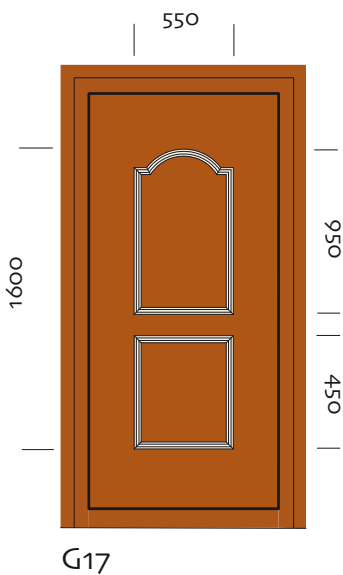

F
1000x600
F01 enz

Aluminium plaat 1,5 mm
bij gefreesde groef plaat 3mm
XPS 19 mm
Aluminium plaat 1,5 mm

Materiaal

SERIE G / DEURPANEEL MET SMALLE SIERLIJST

Paneelserie
Maat
Model
Kaders

G
2210 (2200x1000)
G01 enz
Alleen buitenzijde
of beide zijden.

Aluminium plaat 1,5 mm
XPS 19 mm
Aluminium plaat 1,5 mm

Materiaal

SERIE H / DEURPANEEL MET SMALLE SIERLIJST INCL. GLAS

H01

H03

H19

H21

H31