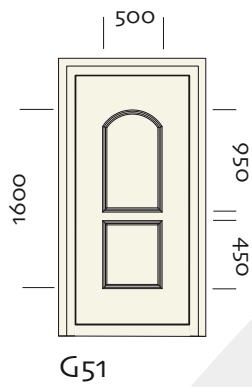

F
1000x600
F01 enz

Aluminium plaat 1,5 mm
bij gefreesde groef plaat 3mm
XPS 19 mm
Aluminium plaat 1,5 mm

Materiaal

SERIE G / DEURPANEEL MET SMALLE SIERLIJST

Paneelserie
Maat
Model
Kaders

G
2210 (2200x1000)
G01 enz
Alleen buitenzijde
of beide zijden.

Aluminium plaat 1,5 mm
XPS 19 mm
Aluminium plaat 1,5 mm

Materiaal

SERIE H / DEURPANEEL MET SMALLE SIERLIJST INCL. GLAS

H01

H03

H19

H21

H31