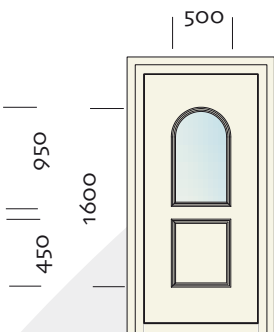

SERIE H / DEURPANEEL MET SMALLE SIERLIJST INCL. GLAS

H55

Paneelserie
Maat
Model
Kaders

H
2210 (2200x1000)
H01 enz
Alleen buitenzijde of beide zijden.

Aluminium plaat 1,5 mm
Pur 19 mm
Aluminium plaat 1,5 mm

Materiaal