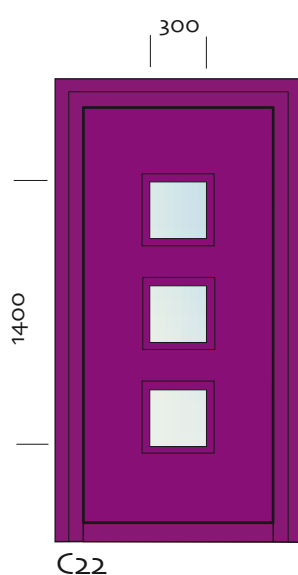

Materiaal

Aluminium plaat 1,5 mm

PUR 19 mm

Aluminium plaat 1,5 mm

SERIE C / DEURPANEEL VLAK MET GLAS INCL.KADER 30/3

C02

C22

C51