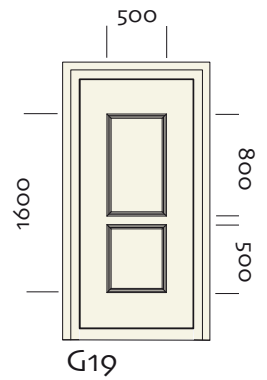

F
1000x600
F01 enz

Aluminium plaat 1,5 mm
bij gefreesde groef plaat 3mm
XPS 19 mm
Aluminium plaat 1,5 mm

Materiaal

SERIE G / DEURPANEEL MET SMALLE SIERLIJST

Paneelserie
Maat
Model
Kaders

G
2210 (2200x1000)
G01 enz
Alleen buitenzijde
of beide zijden.