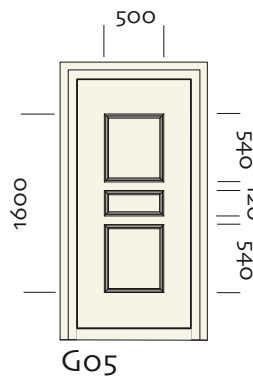

F
1000x600
F01 enz

Aluminium plaat 1,5 mm
bij gefreesde groef plaat 3mm
XPS 19 mm
Aluminium plaat 1,5 mm

Materiaal

SERIE G / DEURPANEEL MET SMALLE SIERLIJST

Paneelserie
Maat
Model
Kaders

G
2210 (2200x1000)
G01 enz
Alleen buitenzijde
of beide zijden.