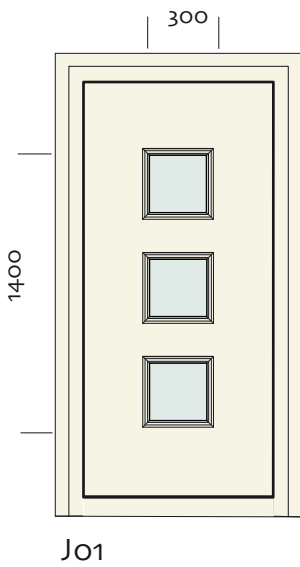

SERIE I / DEURPANEEL MET BREDE SIERLIJST

Paneelserie I
 Maat 2210 (2200x1000)
 Model I01 enz
 Kaders Alleen buitenzijde of beide zijden.

Aluminium plaat 1,5 mm
 XPS 19 mm
 Aluminium plaat 1,5 mm

SERIE J / DEURPANEEL MET BREDE SIERLIJST INCL. GLAS