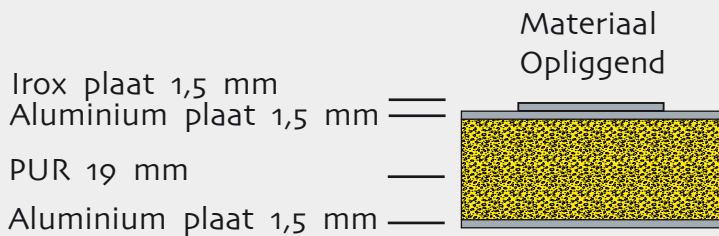

SERIE P / DEURPANEEL MET IROX/RVS INCL. GLAS

Paneelserie P
Maat 2210 (2200x1000)
Model Po1 volgens uw eigen ontwerp