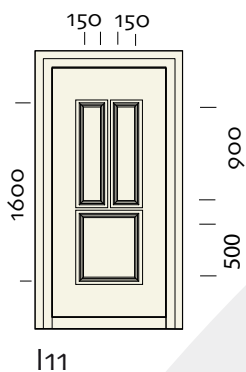

H61

H51

H55

H41

Paneelserie
Maat
Model
Kaders

H
2210 (2200x1000)
H01 enz
Alleen buitenzijde of beide zijden.

Aluminium plaat 1,5 mm
Pur 19 mm
Aluminium plaat 1,5 mm

Materiaal

SERIE I / DEURPANEEL MET BREDE SIERLIJST

Paneelserie I
 Maat 2210 (2200x1000)
 Model I01 enz
 Kaders Alleen buitenzijde of beide zijden.

Aluminium plaat 1,5 mm
 XPS 19 mm
 Aluminium plaat 1,5 mm

SERIE J / DEURPANEEL MET BREDE SIERLIJST INCL. GLAS