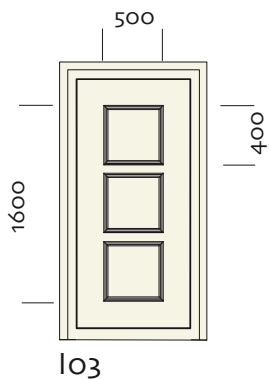

Aluminium plaat 1,5 mm
XPS 19 mm
Aluminium plaat 1,5 mm

Materiaal

SERIE H / DEURPANEEL MET SMALLE SIERLIJST INCL. GLAS

H01

H03

H19

H21

H31

H61

H51

H55

H41

Paneelserie
Maat
Model
Kaders

H
2210 (2200x1000)
H01 enz
Alleen buitenzijde of beide zijden.

Aluminium plaat 1,5 mm
Pur 19 mm
Aluminium plaat 1,5 mm

Materiaal

SERIE I / DEURPANEEL MET BREDE SIERLIJST

Paneelserie I
 Maat 2210 (2200x1000)
 Model I01 enz
 Kaders Alleen buitenzijde of beide zijden.

Aluminium plaat 1,5 mm
 XPS 19 mm
 Aluminium plaat 1,5 mm

SERIE J / DEURPANEEL MET BREDE SIERLIJST INCL. GLAS