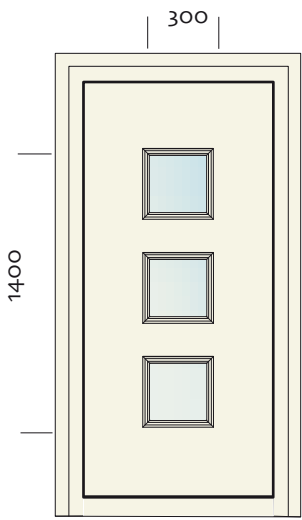

SERIE H / DEURPANEEL MET SMALLE SIERLIJST INCL. GLAS

H01