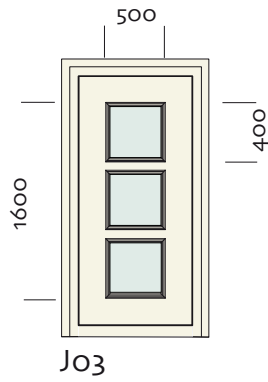

SERIE I / DEURPANEEL MET BREDE SIERLIJST

Paneelserie I
 Maat 2210 (2200x1000)
 Model I01 enz
 Kaders Alleen buitenzijde of beide zijden.

Aluminium plaat 1,5 mm
 XPS 19 mm
 Aluminium plaat 1,5 mm

SERIE J / DEURPANEEL MET BREDE SIERLIJST INCL. GLAS

Paneelserie
Maat
Model
Kaders

J
2210 (2200x1000)
J01 enz
Alleen buitenzijde of beide zijden.

Aluminium plaat 1,5 mm
Pur 19 mm
Aluminium plaat 1,5 mm

Materiaal

SERIE K / ALUMINIUM PLAAT 1,5 OF 3 MM

Afmeting