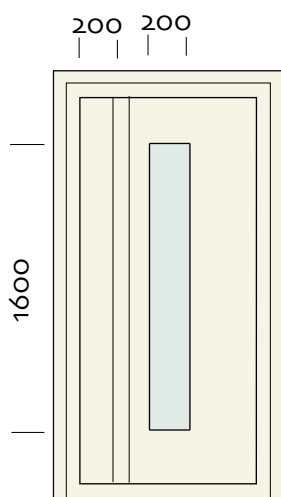

Paneelserie	D
Maat	2210 (2200x1000)
Model	Do1v en Do1Z enz

Materiaal

Aluminium plaat 1,5 mm
PUR 19 mm
Aluminium plaat 1,5 mm

SERIE E / DEURPANEEL MET GEPERSTE GROEVEN EN GLAS

E16V en E16Z

E31V en E31Z
gespiegeld respectievelijk= E32V en E32Z