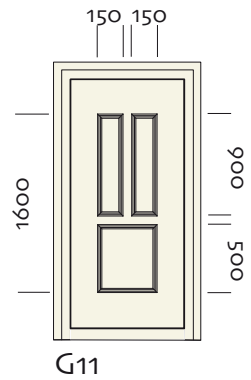

F
1000x600
F01 enz

Aluminium plaat 1,5 mm
bij gefreesde groef plaat 3mm
XPS 19 mm
Aluminium plaat 1,5 mm

Materiaal

SERIE G / DEURPANEEL MET SMALLE SIERLIJST

Paneelserie
Maat
Model
Kaders

G
2210 (2200x1000)
G01 enz
Alleen buitenzijde
of beide zijden.