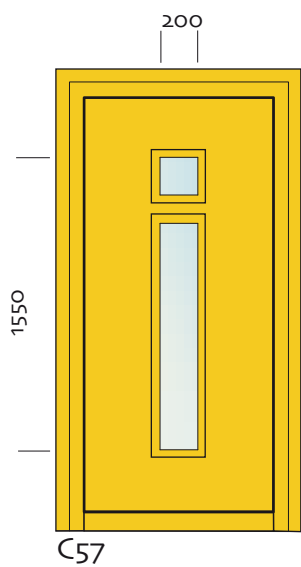

Materiaal

Aluminium plaat 1,5 mm

PUR 19 mm

Aluminium plaat 1,5 mm

SERIE C / DEURPANEEL VLAK MET GLAS INCL.KADER 30/3

C02

C22

C51