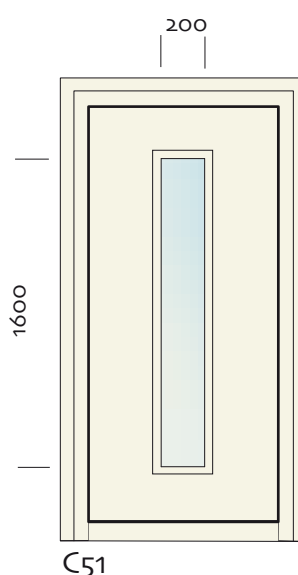

Materiaal

Aluminium plaat 1,5 mm

PUR 19 mm

Aluminium plaat 1,5 mm

SERIE C / DEURPANEEL VLAK MET GLAS INCL.KADER 30/3

C02

C22

C51